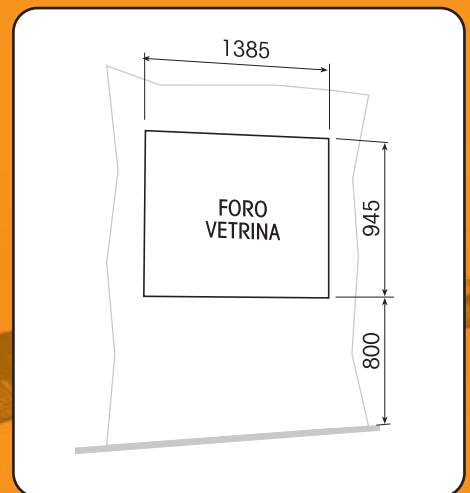

TOUCH
SCREEN

Mini PLUS

*La videoteca automatica
in meno di
un metro quadro*

**TOUCH
SCREEN**

eRent **cinema**®

DISTRIBUTORE AUTOMATICO DOPPIA POSTAZIONE DA 2424 POSTI 24h/24

Nuovo distributore automatico per noleggio e vendita dotato di due punti di consultazione e prelievo completi ed indipendenti, con doppia bocca di prelievo e restituzione.

Mini PLUS

Misure in mm

**CAPACITÀ
2424 DVD**