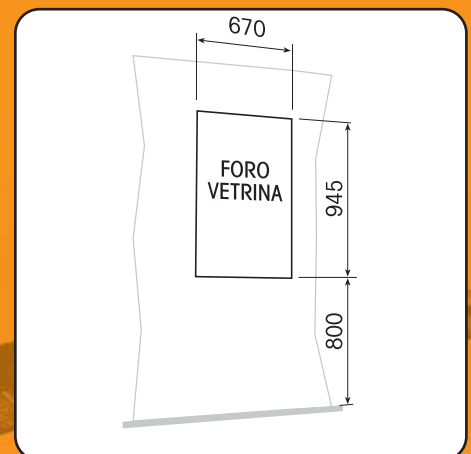

La consultazione, il noleggio o l'acquisto sono per i clienti una esperienza gratificante, grazie al Touch Screen ed al nuovo software semplice ed intuitivo.

- Computer Industriale;
- Alimentatore Industriale;
- Hard Disk industriale da 2,5"
- Accettatore di Banconote e Monete (opzionale)
- Cornice acciaio inox lucidato
- Disponibile modello a leggio.
- Profondità di soli 32 cm;
- Non necessita di accesso posteriore;
- Può essere appeso al muro come un quadro.

Misure in mm