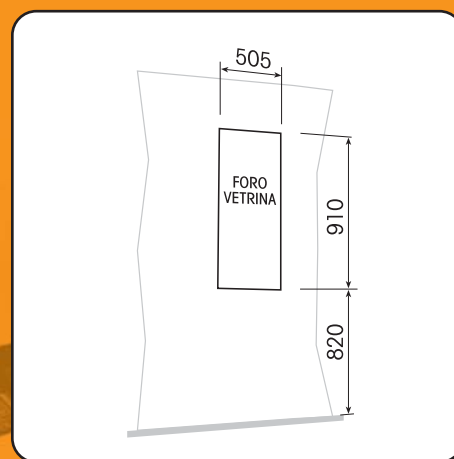

CAPACITÀ:

VERSIONE	N. DVD	N. BOX
1850 POSTI	580	135
	755	100
	1005	50
3050 POSTI	1000	200
	1400	120
	1750	50

Robot

Misure in mm

CAPACITÀ
1850-3050 DVD