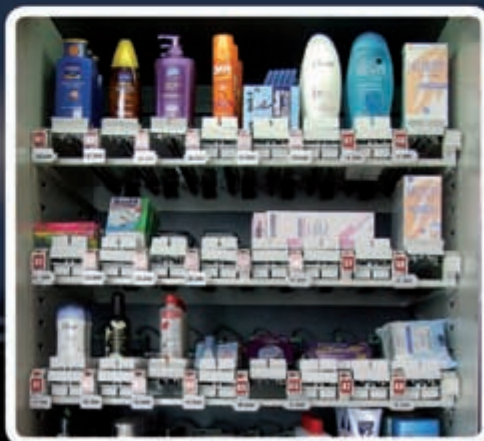

Shop24h è il distributore automatico unico nel suo genere, grazie al sistema di erogazione brevettato, permette di distribuire quasi tutti i prodotti di uso quotidiano, e di prima necessità (alimentari e non), non solo bibite e snack. Si può adattare a qualsiasi campo merceologico, configurando i magazzini della macchina alle proprie esigenze, in maniera semplice e veloce, con l'opportunità di cambiare di volta in volta i prodotti venduti all'interno del distributore, sia che essi siano più grandi o più piccoli di quello precedente.

Ogni distributore Shop24h è accessoriatato di lettore di banconote, di monete e rendiresto ad hopper (che significa grande capacità di carico), per poter servire contemporaneamente tanti clienti quanti distributori ci sono.

**Point24h il supermercato
vicino a casa!**

Esempi di prodotti all'interno dei distributori

Macchina erogatrice di prodotti surgelati e gelati

Interno del negozio di Bellinzago Lombardo (Milano)

Interno del negozio di Legnago (Verona)