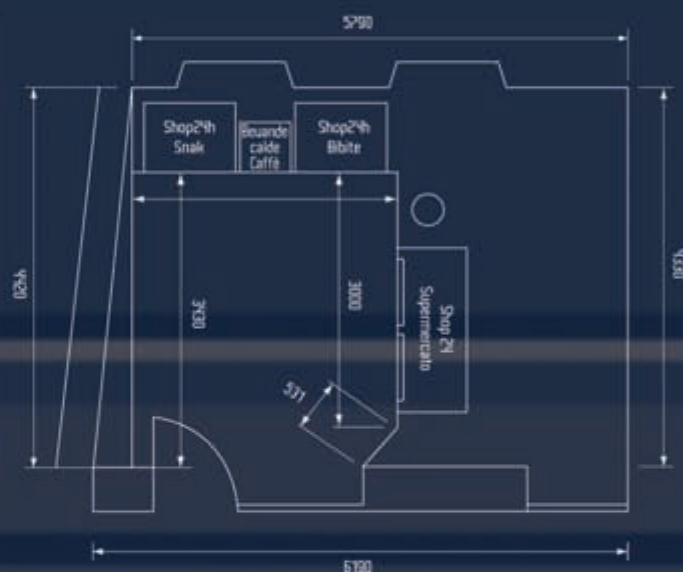

Ogni distributore Shop24h è accessoriatato di lettore di banconote, di monete e rendiresto ad hopper (che significa grande capacità di carico), per poter servire contemporaneamente tanti clienti quanti distributori ci sono.